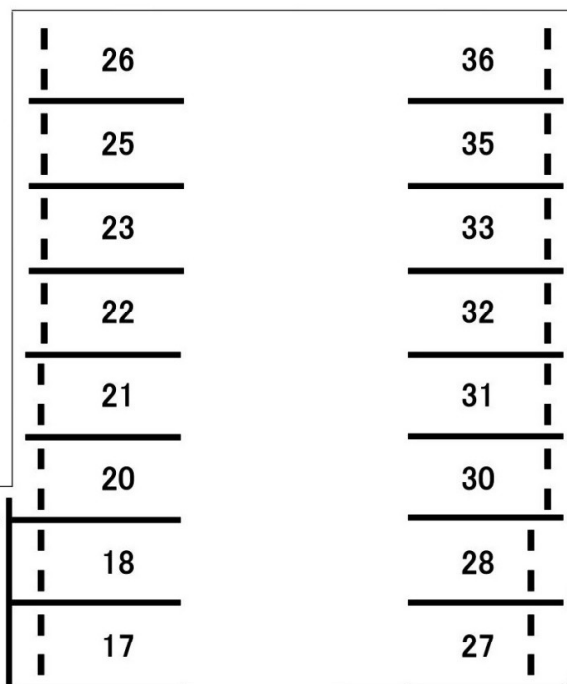

月極契約駐車場

連絡先 エリッツテナント係 TEL 075-253-5050

〈プリード丹波橋ガレージ〉 丹波橋駅より徒歩約2分、京教大付属桃山小学校東隣

- 所在地 京都市伏見区桃山筒井伊賀東町47-4~5(京教大付属桃山小東側)
  (交通 近鉄丹波橋駅東口・丹波橋駅(京阪)北口より約170m 徒歩約2分)
- 賃料 14,000円~17,000円(税別)
  (賃料区分)1番14,000円 2番15,000円 3番16,000円 5~36番17,000円

※税別

- 保証金 賃料の1カ月分(3カ月以上契約の場合は解約時全額返還)
- 手数料 賃料の1カ月分(税別)
- 保管場所使用承諾証明書の発行手数料 10,000円(税別)